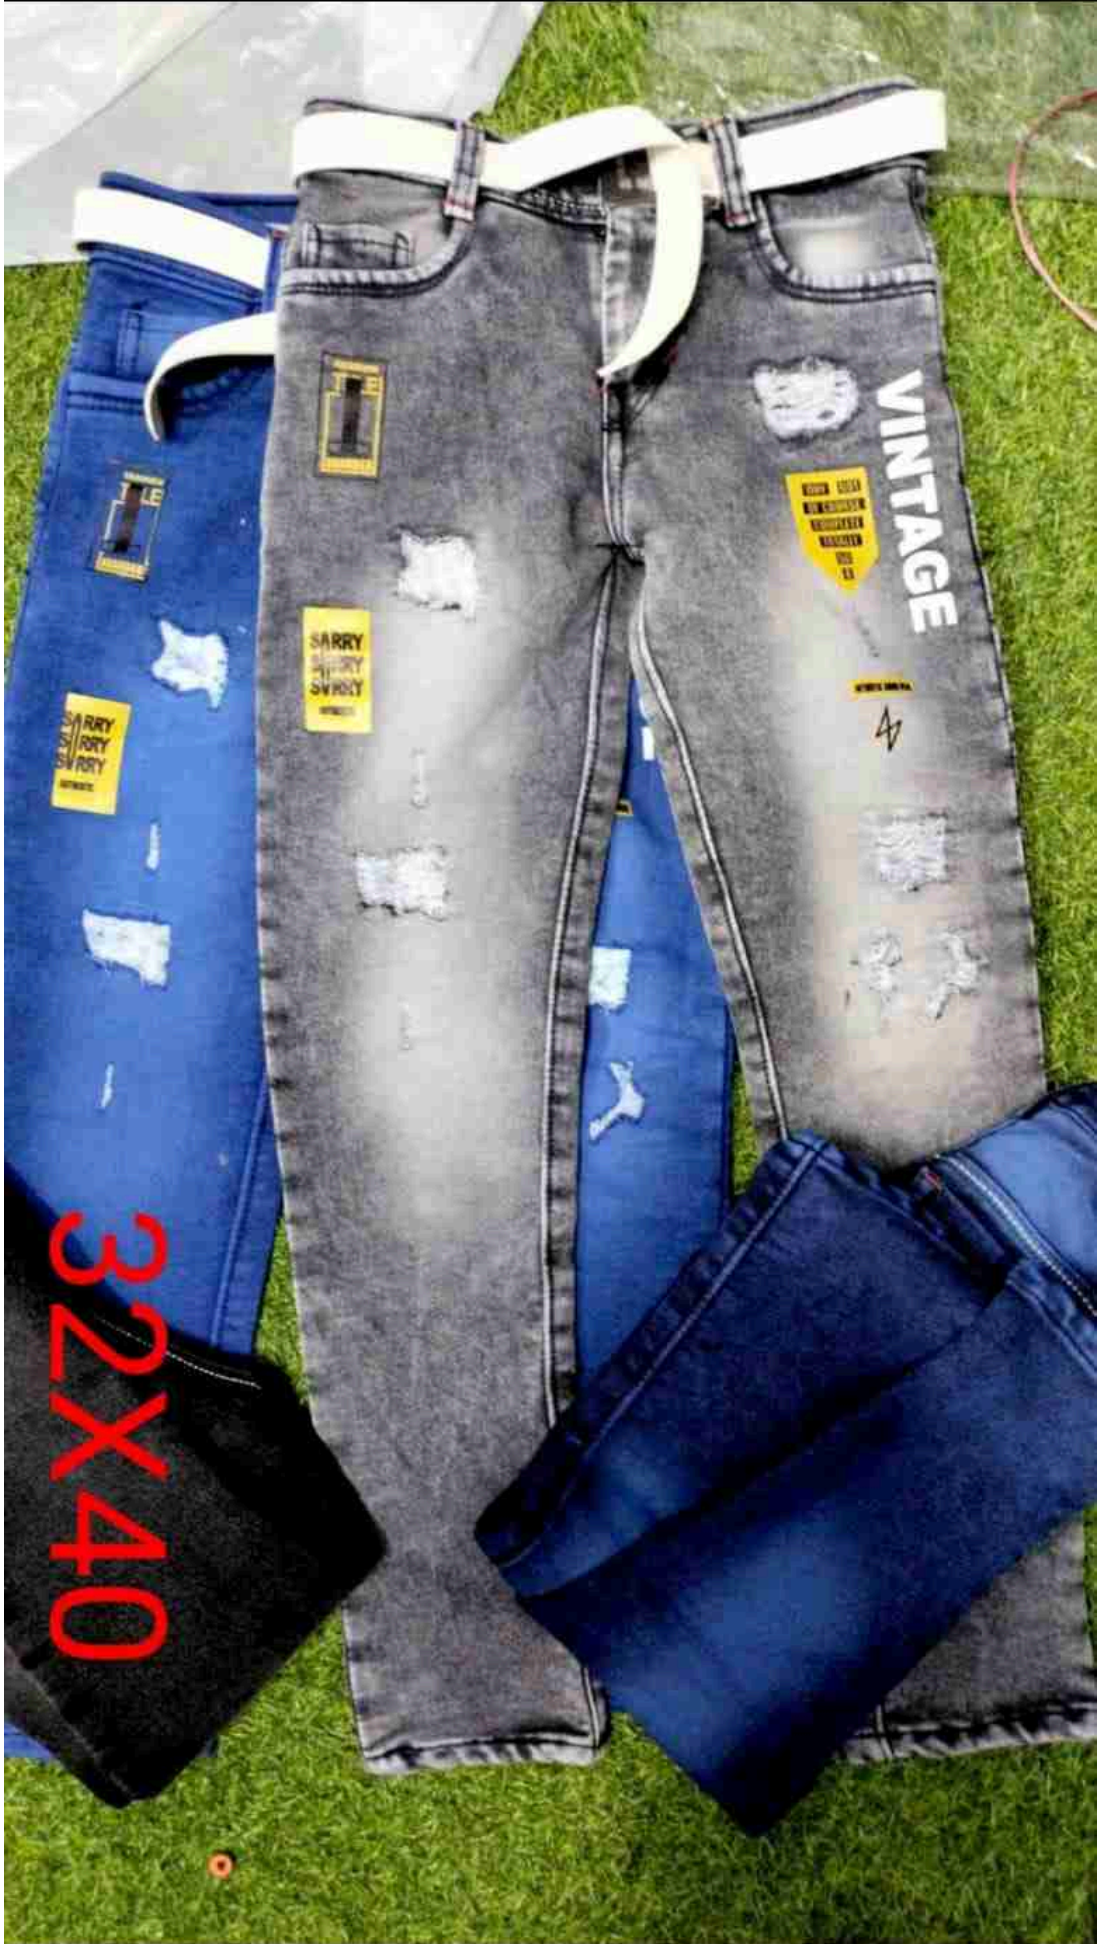

32X40

32X40

48MP AI QUAD CAMERA
Shot by Aakash Verma

26X36

20X30

32X40

22X30

US-99